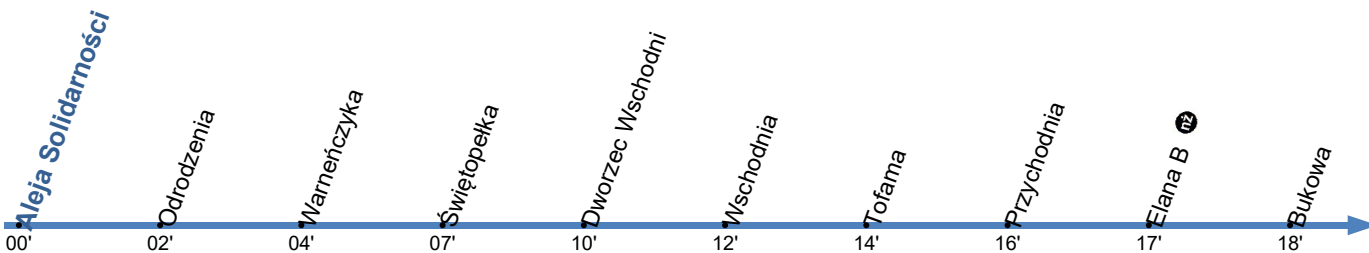

**ZT2**Przystanek: **Aleja Solidarności 02**

Ważny od: 20.03.2023

Kierunek: Bukowa

Numer przystanku: 28202

Trasa:

Czas przejazdu/travel time/Reisezeit

**Poniedziałek - Piątek**

Godziny	4	5	6	7	8	9	10	11	12	13	14	15	16	17	18	19	20	21	22
Minuty	43	03 10 27 42 55	10 25 40 55	05 15 27 35 42 52	04 16 28 40 52	04 16 26 36 46 56	06 16 26 38 50	02 14 26 38 48 58	08 18 28 38 48 58	08 18 26 34 42 50 58	06 16 26 32 39 47 57	07 19 27 33 39 47 55	05 15 26 31 37 49 57	10 25 40 55	10 25 40 55	10 27 50	12 35 57	20 42	05 25 35