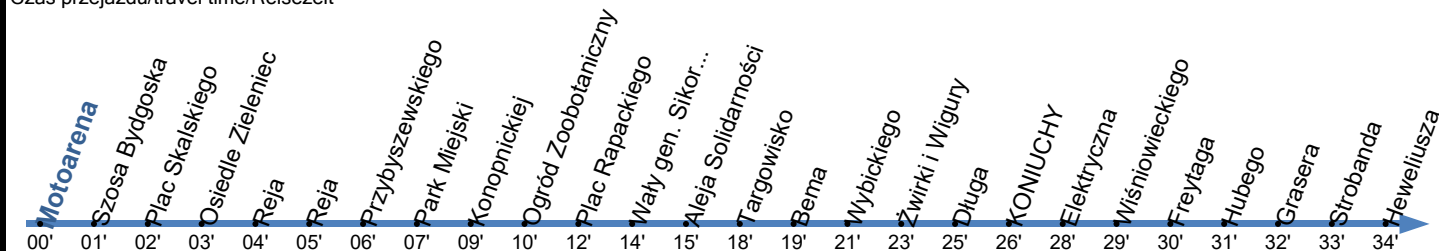

3

Przystanek: **MOTOARENA 01**

Ważny od: 01.10.2023

Kierunek: Heweliusza

Numer przystanku: 26901

Trasa: MOTOARENA - Szosa Bydgoska - Broniewskiego - Reja - Bydgoska - Aleja Jana Pawła II - Wały gen. Sikorskiego - Aleja Solidarności - Szosa Chełmińska - Długa - Legionów - Polna - Watenrodego -> HEWELIUSZA

Czas przejazdu/travel time/Reisezeit

Dni nauki szkolnej

Godziny	4	5	6	7	8	9	10	11	12	13	14	15	16	17	18	19	20	21	22	
Minuty	16 48[^]	18 48	18[^] 36 56	16 36[^] 56	17 47	17[^] 47	17 47	17 47	17 47	16[^] 36 56[^]	16 36 56	16 36[^] 56	16 36[^] 56	17 47	17[^] 55	35	20	05 50	35	26

Ferie

Godziny	4	5	6	7	8	9	10	11	12	13	14	15	16	17	18	19	20	21	22
Minuty	16 47	17 47	17 47	17 47	17 47	17 47	17 47	17 47	17 47	17 47	17 47	17 47	20 47	05 50	35	20	05 50	35	26

Sobota - Niedziela

Godziny	4	5	6	7	8	9	10	11	12	13	14	15	16	17	18	19	20	21	22
Minuty	20	05 50	35	20	05 47	17 47	17 47	17 47[^]	17 47	17 47	17 47	17 47	17 47	17 50	35	20	05 50	35	26

Święta

Godziny	4	5	6	7	8	9	10	11	12	13	14	15	16	17	18	19	20	21	22
Minuty	20	05 50	35	20	05 50	35	20	05 50	35	20	05 50	35	20	05 50	35	20	05 50	35	26

^ - pojazd wysokopodłogowy

**MIASTO
TORUŃ**

Gmina Miasta Toruń
ul. Wały Gen. Sikorskiego 8
tel.: 56 611 83 34

MZK w Toruniu Sp. z o.o.
Dyspozytor tramwajowy: 56 655 53 36
Dyspozytor autobusowy: 56 652 83 20

W dzień roboczy przypadający między dniami wolnymi (np. piątek po Bożym Ciele i 2.05) obowiązuje sobotni rozkład jazdy.