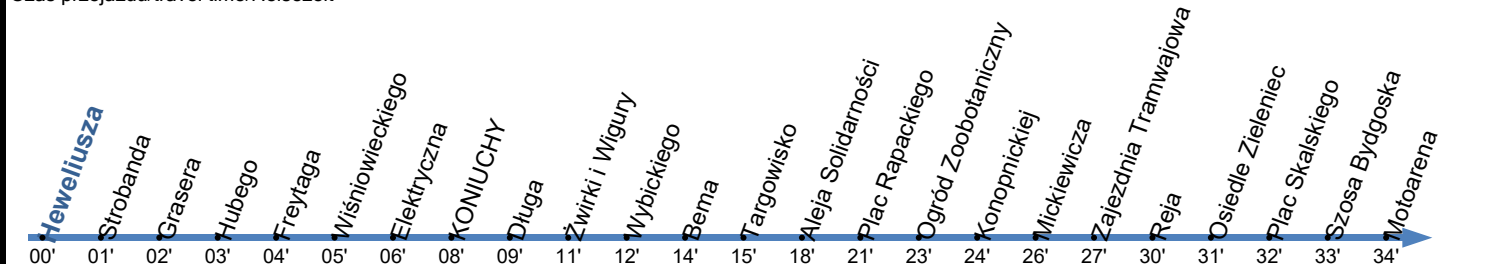

3

Przystanek: **Heweliusza 01**

Ważny od: 01.10.2023

Kierunek: **MOTOARENA**

Numer przystanku: 71701

Trasa: HEWELIUSZA - Watzenrodego - Polna - Legionów - Długa - Szosa Chełmińska - Aleja Solidarności - Aleja Jana Pawła II - Bydgoska - Sienkiewicza - Broniewskiego - Szosa Bydgoska -> MOTOARENA

Czas przejazdu/travel time/Reisezeit

Dni nauki szkolnej

Godziny	4	5	6	7	8	9	10	11	12	13	14	15	16	17	18	19	20	21	22	23
Minuty	51	27[^] 57	27 57[^]	17 37	27[^] 34	27 57[^]	27 57	27 57	27 57[^]	17 37[^]	17 37[^]	17[^] 37	17[^] 37	27 57[^]	33	13 58	43	28	13	01

Ferie

Godziny	4	5	6	7	8	9	10	11	12	13	14	15	16	17	18	19	20	21	22	23
Minuty	51	27 57	27 57	27 57	27 57	27 57	27 57	27 57	27 57	27 57	27 57	27 57	27 58	43	28	13 58	43	28	15	01

Sobota - Niedziela

Godziny	4	5	6	7	8	9	10	11	12	13	14	15	16	17	18	19	20	21	22	23
Minuty	55	43	28	13 58	43	27 57	27 57[^]	27 57	27 57	27 57	27 57	27 57	27 57	27 57	28	13 58	43	28	13	01

Święta

Godziny	4	5	6	7	8	9	10	11	12	13	14	15	16	17	18	19	20	21	22	23
Minuty	56	43	28	13 58	43	28	13 58	43	28	13 58	43	28	13 58	43	28	13 58	43	28	13	01

^ - pojazd wysokopodłgowy

**MIASTO
TORUŃ**

Gmina Miasta Toruń
ul. Wały Gen. Sikorskiego 8
tel.: 56 611 83 34

MZK w Toruniu Sp. z o.o.
Dyspozytor tramwajowy: 56 655 53 36
Dyspozytor autobusowy: 56 652 83 20

W dzień roboczy przypadający między dniami wolnymi (np. piątek po Bożym Ciele i 2.05) obowiązuje sobotni rozkład jazdy.