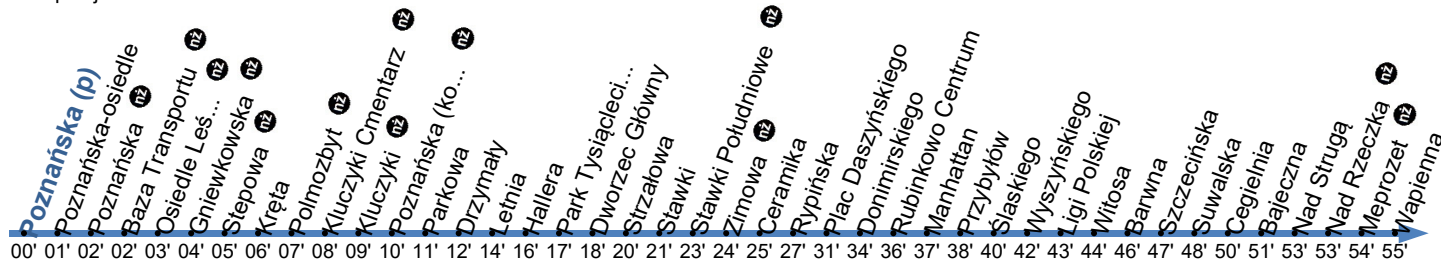

44

Przystanek: **POZNAŃSKA 02**

Ważny od: 02.10.2023

Kierunek: **NAD STRUGĄ**

Numer przystanku: 24702

Trasa: POZNAŃSKA - Poznańska - Drzymały - 63. Pułku Piechoty - Podgórska - Łódzka - Most gen. E. Zawackiej - Wschodnia - Rydygiera - Łyskowskiego - Dziewulskiego - Ślaskiego - Konstytucji 3 Maja - Ligi Polskiej - Olsztyńska - Nad Strugą -> NAD STRUGĄ

Czas przejazdu/travel time/Reisezeit

Dni nauki szkolnej

Godziny	4	5	6	7	8	9	10	11	12	13	14	15	16	17	18	19	20	21	22	23	
Minuty	50W	35	00W 30 54W	30	00 40W	20z 25	10 55W		40	25	03W 39	03W 38	05W 38	10 53z 55W	40	25	10W	00	02W	03	04z

Ferie

Godziny	4	5	6	7	8	9	10	11	12	13	14	15	16	17	18	19	20	21	22	23	
Minuty	50W	35	00W 30 54W	30	00 40W	20z 25	10 55W		40	25	03W 39	03W 38	05W 38	10 53z 55W	40	25	10W	00	02W	03	04z

Sobota - Niedziela

Godziny	4	5	6	7	8	9	10	11	12	13	14	15	16	17	18	19	20	21	22	23
Minuty	55W	40W	29	12W 57	46W	27	12	03W 42	29	16W 55	42	31W	12 57W	48	30a	16aW	01a 21z	09aW	09ad	00az

Święta

Godziny	4	5	6	7	8	9	10	11	12	13	14	15	16	17	18	19	20	21	22	23
Minuty	59W		09	09	09	09W	09	09	09	09W	09	09	09	09W	09	09	12a	02az		

a - nie kursuje 24.12

d - nie kursuje 31.12

W - kurs wykonywany do pętli Wapienna

z - zjazd do zajezdni od przystanku Hallera

W dzień roboczy przypadający między dniami wolnymi (np. piątek po Bożym Ciele i 2.05) obowiązuje sobotni rozkład jazdy.

**MIASTO
TORUŃ**

Gmina Miasta Toruń
ul. Wały Gen. Sikorskiego 8
tel.: 56 611 83 34

MZK w Toruniu Sp. z o.o.
Dyspozytor tramwajowy: 56 655 53 36
Dyspozytor autobusowy: 56 652 83 20