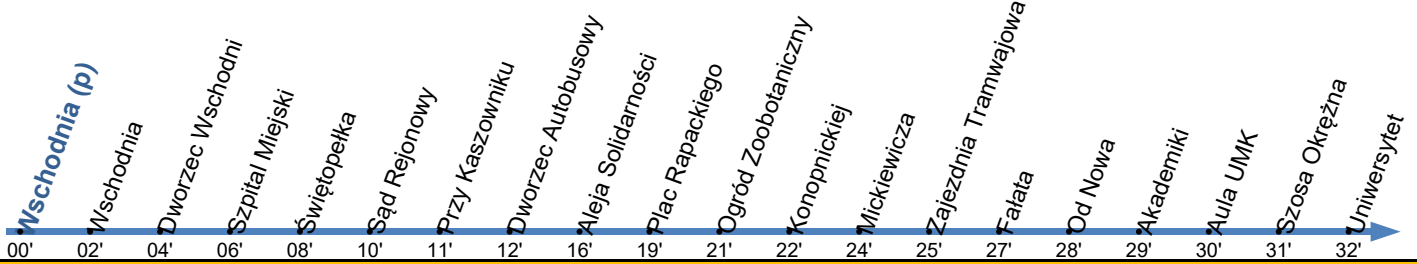

7

Przystanek: **WSCHODNIA (pętla) 01**

Ważny od: 01.09.2024

Kierunek: UNIWERSYTET

Numer przystanku: 34901

Trasa: WSCHODNIA (PĘTLA) - Wschodnia - Skłodowskiej-Curie - Kościuszki - Warneńczyka - Przy Kaszowniku - Aleja Solidarności - Aleja Jana Pawła II - Bydgoska - Sienkiewicza - Gagarina - Szosa Okrężna -> UNIWERSYTET

Czas przejazdu/travel time/Reisezeit

Dni nauki szkolnej

Godziny	6	7	8	9	10	11	12	13	14	15	16	17	18	19
Minuty	08[^] 38	08[^] 38[^]	08[^] 49[^]	19[^] 49	18[^] 48[^]	18[^] 48[^]	18[^] 48	08[^] 38[^]	08[^] 38[^]	08[^] 38	08[^] 38[^]	08[^] 48[^]	19^{^z} 49^z	19^{^z}

Ferie

Godziny	6	7	8	9	10	11	12	13	14	15	16	17	18	19
Minuty	18[^] 48	18[^] 48[^]	18[^] 48[^]	18[^]				48[^]	18[^] 48[^]	18[^] 48	18[^] 48[^]	18[^] 48[^]		

^ - pojazd wysokopodłogowy

z - Kurs do pętli Motoarena od przystanku Zajezdnia Tramwajowa.

**MIASTO
TORUŃ**

Gmina Miasta Toruń
ul. Wały Gen. Sikorskiego 8
tel.: 56 611 83 34

MZK w Toruniu Sp. z o.o.
Dyspozytor tramwajowy: 56 655 53 36
Dyspozytor autobusowy: 56 652 83 20