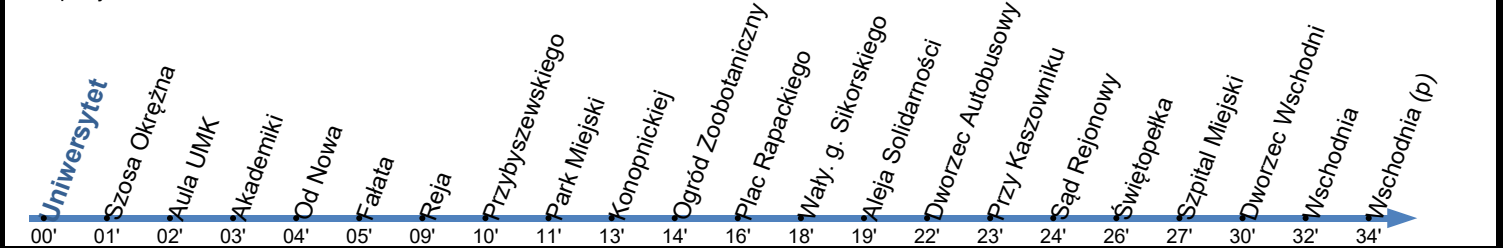

Przystanek: **UNIWERSYTET 01**

Ważny od: 01.09.2024

Kierunek: WSCHODNIA (pętla)

Numer przystanku: 59001

Trasa: UNIWERSYTET - Szosa Okrężna - Gagarina - Sienkiewicza - Reja - Bydgoska - Aleja Jana Pawła II - Wały gen. Sikorskiego - Aleja Solidarności - Odrodzenia - Przy Kaszowniku - Warneńczyka - Kościuszki - Skłodowskiej-Curie - Wschodnia -> WSCHODNIA (PĘTLA)

Czas przejazdu/travel time/Reisezeit

Dni nauki szkolnej

Godziny	6	7	8	9	10	11	12	13	14	15	16	17	18
Minuty	23[^] 49[^]	23 49[^]	24[^] 54	24[^] 54[^]	24 54[^]	24[^] 54	24[^] 54[^]	23 49[^]	23[^] 49	23[^] 49[^]	24 54[^]	24[^] 54	24[^]

Ferie

Godziny	6	7	8	9	10	11	12	13	14	15	16	17	18
Minuty	24[^] 54[^]	24 54[^]	24[^]				54[^]	24 54[^]	24[^] 54	24[^] 54[^]	24 54[^]		

[^] - pojazd wysokopodłogowy

MIASTO TORUŃ	Gmina Miasta Toruń	MZK w Toruniu Sp. z o.o.
	ul. Wały Gen. Sikorskiego 8	Dyspozytor tramwajowy: 56 655 53 36
	tel.: 56 611 83 34	Dyspozytor autobusowy: 56 652 83 20