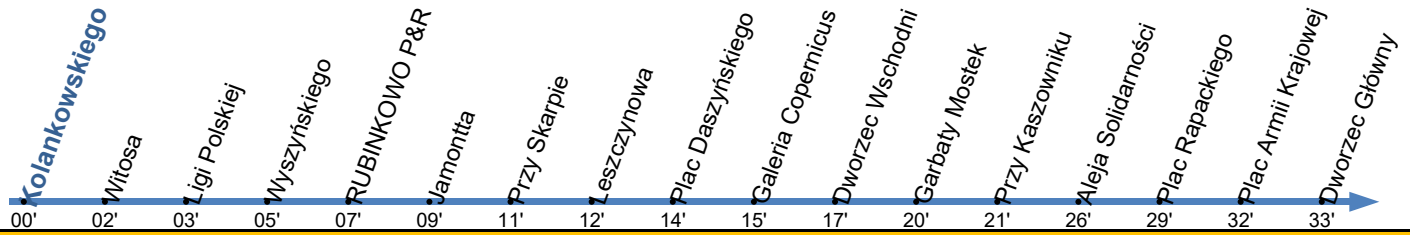

**22**Przystanek: **KOLANKOWSKIEGO 01**

Ważny od: 01.09.2024

Kierunek: **DWORZEC GŁÓWNY**

Numer przystanku: 12901

Trasa: KOLANKOWSKIEGO - Kolankowskiego - Ligi Polskiej - Konstytucji 3 Maja - Wyszyńskiego - Szosa Lubicka - Żółkiewskiego - Chrobrego - Przy Kaszowniku - Aleja Solidarności - Aleja Jana Pawła II - Kujawska -> DWORZEC GŁÓWNY

Czas przejazdu/travel time/Reisezeit

**Dni nauki szkolnej**

Godziny	6	7	8	9	10	11	12	13	14	15	16	17
Minuty	23 43	00 20 40	00 20z 40z					03 23	03 23 44	03 23 43	03 23 43z	02z

z - Zjazd do zajezdni od przystanku "Przy Kaszowniku" ulicami: Przy Kaszowniku, Grudziądzka, Legionów.