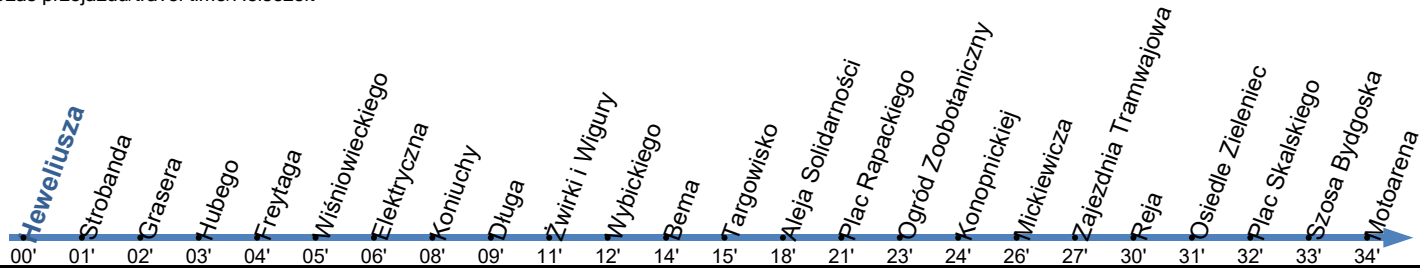

3

Przystanek: **Heweliusza 01**

Ważny od: 15.06.2024

Kierunek: MOTOARENA

Numer przystanku: 71701

Trasa: HEWELIUSZA - Watzenrodego - Polna - Legionów - Długa - Szosa Chełmińska - Aleja Solidarności - Aleja Jana Pawła II - Bydgoska - Sienkiewicza - Broniewskiego - Szosa Bydgoska -> MOTOARENA

Czas przejazdu/travel time/Reisezeit

Sobota - Niedziela

Godziny	4	5	6	7	8	9	10	11	12	13	14	15	16	17	18	19	20	21	22	23
Minuty	55	20[^] 47	10 32 55[^]	17 40	02 25[^] 47	13 28 43[^] 58	13 28[^] 43 58[^]	13 28[^] 43 58	13[^] 28 43[^] 58[^]	13[^] 28 43 58[^]	13 28[^] 43 58[^]	13 28 43[^] 58	13[^] 28 43[^] 58[^]	13 28[^] 43 58[^]	13[^] 28 43 50 58	13 35[^] 58	20 43	05[^] 28 50	15 38[^]	01

^ - pojazd wysokopodłogowy

Gmina Miasta Toruń
ul. Wały Gen. Sikorskiego 8
tel.: 56 611 83 34

MZK w Toruniu Sp. z o.o.
Dyspozytor tramwajowy: 56 655 53 36
Dyspozytor autobusowy: 56 652 83 20

W dzień roboczy przypadający między dniami wolnymi (np. piątek po Bożym Ciele i 2.05) obowiązuje sobotni rozkład jazdy.